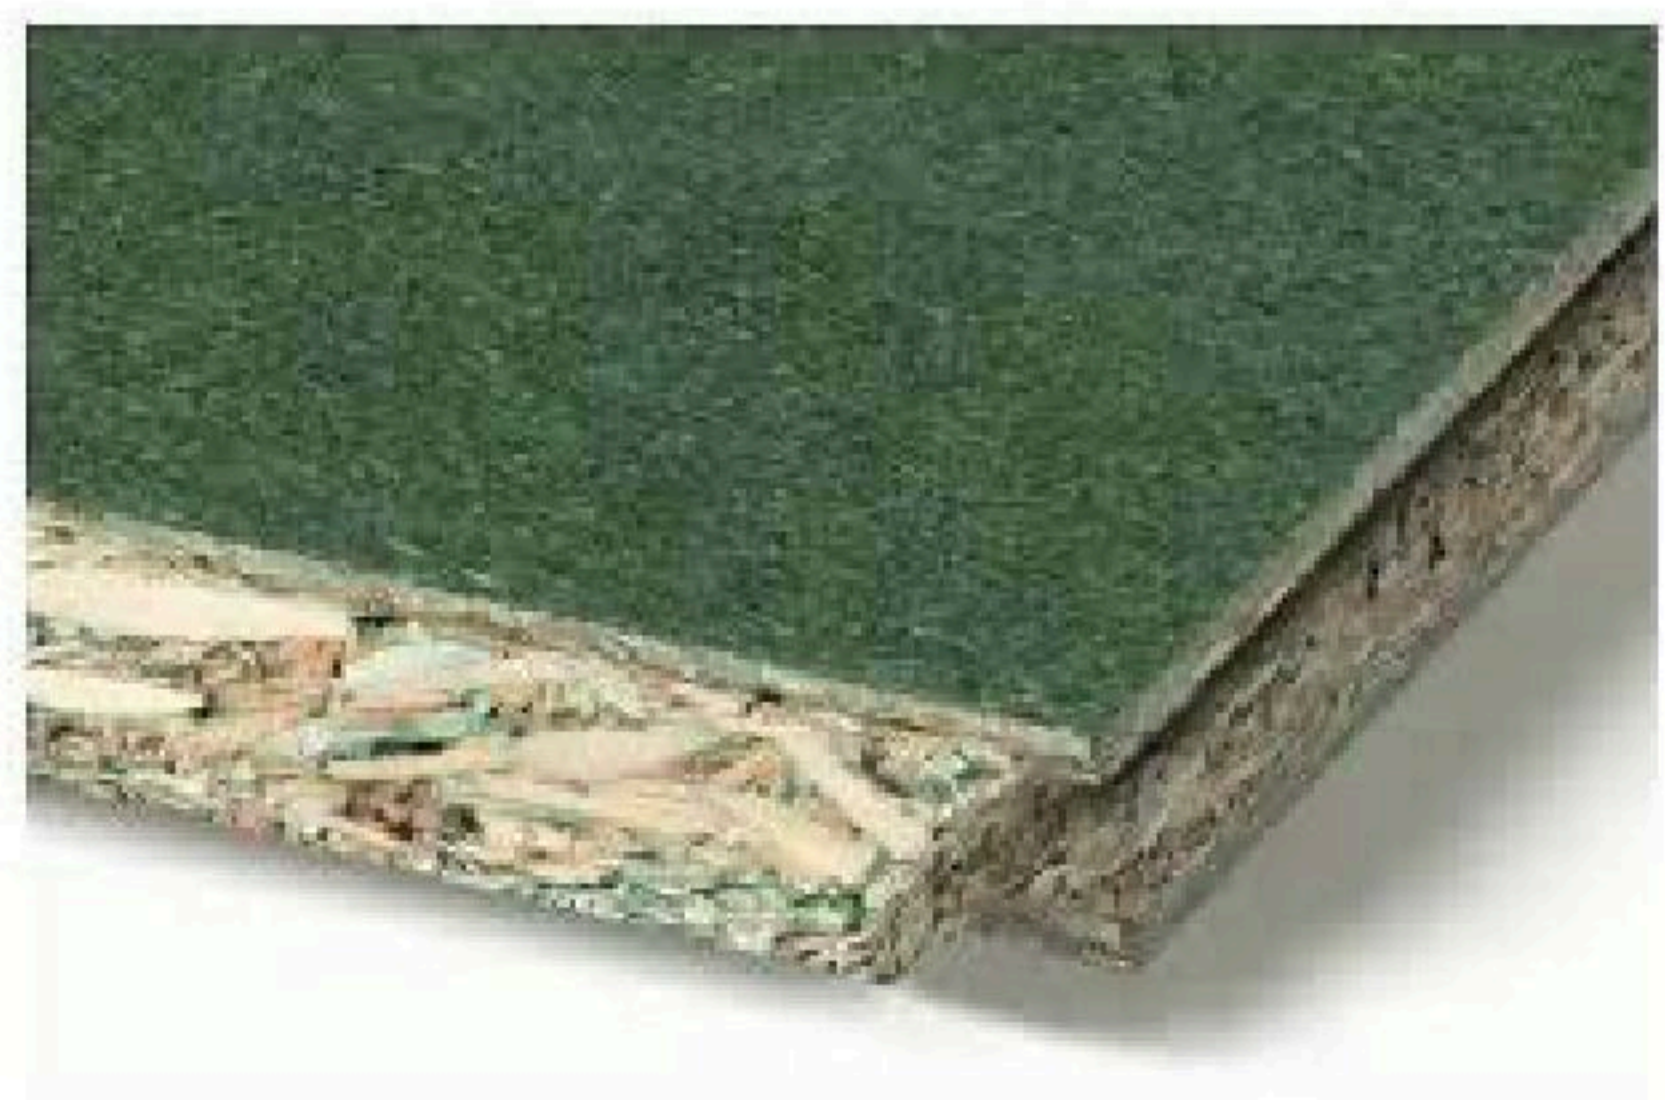

Spaanplaat wordt ook wel "spano" genoemd. Deze groene variant is vochtwerend, maar niet waterdicht. Hij is zo ontworpen om tijdelijk verhoogde luchtvochtigheid te weerstaan, ideaal voor uw badkamer, keuken of dakconstructie!