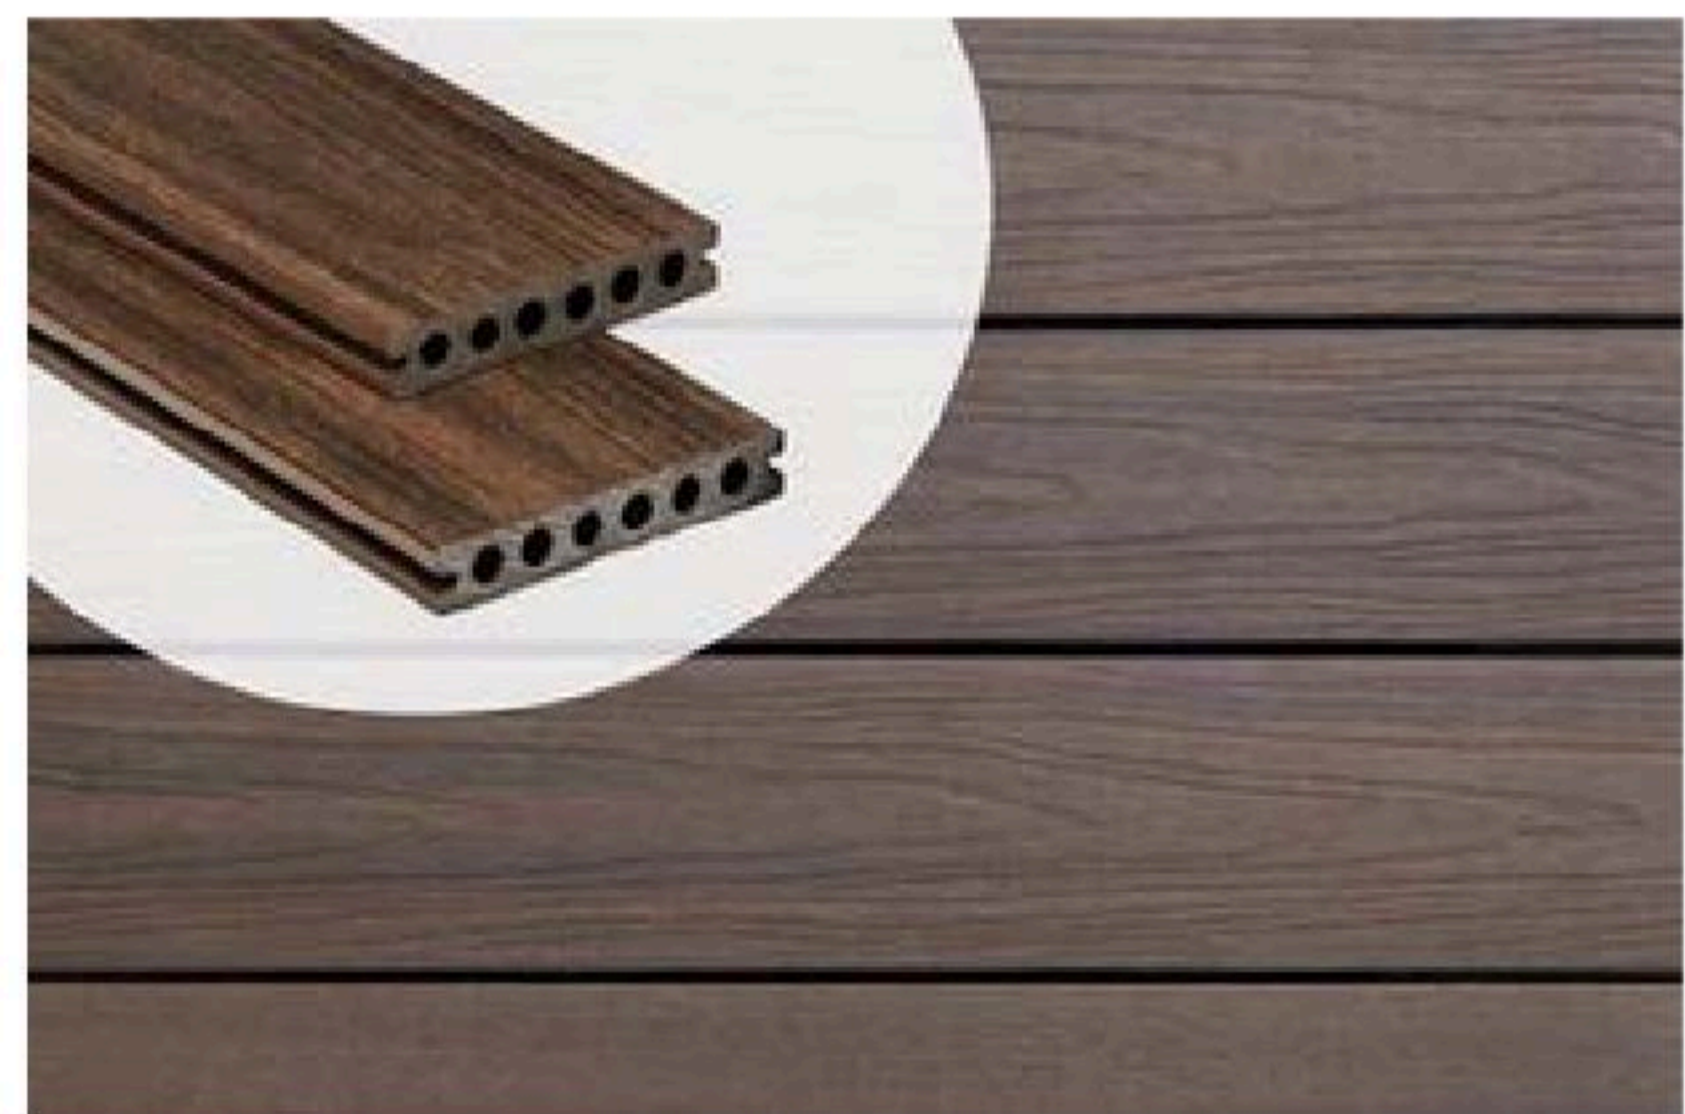

Bevestigingsmateriaal

Startclip à 50 stuks	€18,75
Tussenclip à 100 stuks	€36,70

Deze composiet vlonderplank is voorzien van een holle kern, waardoor de plank lichter van gewicht is maar toch sterk en vormvast blijft. Daarnaast zorgt het geïntegreerde clipsysteem voor een onzichtbare bevestiging, wat niet alleen een strak maar ook luxe eindresultaat oplevert, maar ook de levensduur verlengt doordat het oppervlakkig vrij blijft van schroefgaten.